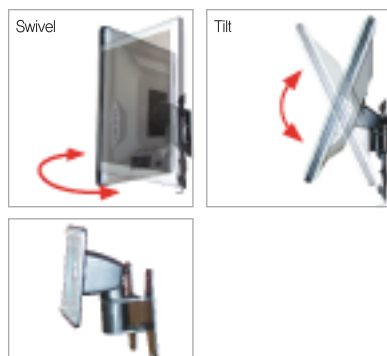

AAH - 01B8C

This is a triple arm hinge product which can be installed 3 monitors at the same time.

* Purchase monitor separately

AAH-01B8C
クランプタイプ

Model types with installation

AAH-01B8F
フランジタイプ

AAH-01B8H
ホールタイプ

スイーベル、エクステンション機能が拡張され、より大きく稼働範囲が広がりました。ポールの任意の場所にアーム部を設置する事ができます。

AAH-01B9C
クランプタイプ

AAH - 02B1W

This is simple type and functional product which extend and swivel a monitor horizontally. When swivel is limited, monitor can be closest to a wall and it can give you optimized space.

Product specification

■ AAH-02B1W

LCD Size	Wt. Capacity	Swivel	Tilt	Lift	Extension	Pivot	Vesa
15~24"	3~8kg	90°	±20°	-	400mm	90°	100×100, 75×75

エクステンション、スイーベル機能を拡張させた壁掛けタイプです

AAH - 02B2W

This is simple type arm hinge which swivel, tilt and has good efficiency at limited space.

* Purchase monitor separately

Product specification

■ AAH-02B2W

LCD Size	Wt. Capacity	Swivel	Tilt	Lift	Extension	Pivot	Vesa
15~24"	3~8kg	90°	±20°~25°	-	-	90°	100×100, 75×75

チルト、スイーベル機能が出る壁掛けタイプです

MONITOR ARM