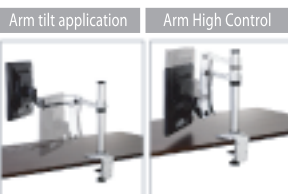

Model types with installation

AAH-01B2F
フランジタイプ

AAH-01B2W
ウォールタイプ

AAH-01B2H
ホールタイプ

AAH - 01B3C

This is bar type single arm hinge which can moves smoothly to all directions and can be applied to various sites.

Model types with installation

AAH-01B3F
フランジタイプ

AAH-01B3W
ウォールタイプ

AAH-01B3H
ホールタイプ

Product specification

LCD Size	Wt. Capacity	Swivel	Tilt	Lift	Extension	Pivot	Vesa
15~24"	3~7kg	Free	+20~-30°	-	220	90°	100 / 75

アーム部をパイプの任意の高さに固定する事ができます。アーム部にはケーブルホルダーが付いております。